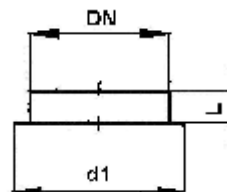

NÁSTAVEC

Popis

- nástavec na čtyřhranné potrubí
- dodávaná délka L = 100 mm
- provedení s volnými konci
- provedení s přírubami
- nestandardní provedení na dotaz

Označení

NÁSTAVEC - DN

DN (mm)	d1 (mm)	cena (Kč)
100	120	36
125	145	40
150	170	46
160	180	47
200	220	55
250	270	70
315	335	76
355	375	82
400	420	124
450	470	142
500	520	168