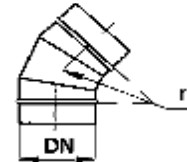

OBLOUK SEGMENTOVÝ - 90°,60°,45°

Popis

- oblouk se dodává se třemi segmenty
- rádius = 1 x DN
- provedení s volnými konci
- provedení s přírubami
- nestandardní provedení na dotaz

Označení

OS 90°(60°,45°) - DN / r

OS 90°	
DN (mm)	cena (Kč)
80	160
100	167
125	183
150	188
160	190
180	198
200	216
225	239
250	257
280	291
315	343
355	397
400	478
450	561
500	654
560	913
630	1390
710	1668
800	2175

OS 60°	
DN (mm)	cena (Kč)
80	135
100	141
125	156
150	171
160	183
180	188
200	192
225	222
250	268
280	290
315	334
355	370
400	412
450	473
500	578
560	713
630	1113
710	1349
800	1693

OS 45°	
DN (mm)	cena (Kč)
80	120
100	125
125	130
150	134
160	138
180	140
200	149
225	192
250	208
280	227
315	253
355	295
400	309
450	373
500	475
560	609
630	913
710	1131
800	1384

Ceny bez přírub !!!

Oblouk v provedení 1,5 x DN +20%.