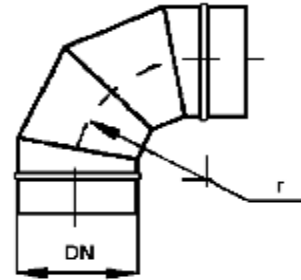

OBLOUK SEGMENTOVÝ - 90°,60°,45°

Popis

- oblouk se dodává se třemi segmenty
- rádius = 1 x DN
- provedení s volnými konci
- provedení s přírubami
- nestandardní provedení na dotaz

Označení

OS 90°(60°,45°) - DN / r

OS 90°	
DN (mm)	cena (Kč)
80	160
100	167
125	183
150	188
160	190
180	198
200	216
225	239
250	257
280	291
315	343
355	397
400	478
450	561
500	654
560	913
630	1390
710	1668
800	2175

OS 60°	
DN (mm)	cena (Kč)
80	135
100	141
125	156
150	171
160	183
180	188
200	192
225	222
250	268
280	290
315	334
355	370
400	412
450	473
500	578
560	713
630	1113
710	1349
800	1693

OS 45°	
DN (mm)	cena (Kč)
80	120
100	125
125	130
150	134
160	138
180	140
200	149
225	192
250	208
280	227
315	253
355	295
400	309
450	373
500	475
560	609
630	913
710	1131
800	1384

Ceny bez přírub !!!

Oblouk v provedení 1,5 x DN +20%.

1 segment navíc +20%.

Celotmelené provedení +15%.

Provedení mimo rozměrovou řadu cena = cena za nejbližší větší průměr.

Provedení mimo uvedené úhly cena = cena za nejbližší větší úhel.