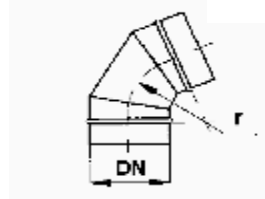

OBLOUK SEGMENTOVÝ - 90°,60°,45°

Popis

- oblouk se dodává se třemi segmenty
- rádius = 1 x DN
- provedení s volnými konci
- provedení s přírubami
- nestandardní provedení na dotaz

Označení

OS 90°(60°,45°) - DN / r

OS 90°	
DN (mm)	cena (Kč)
80	160
100	167
125	183
150	188
160	190
180	198
200	216
225	239
250	257
280	291
315	343
355	397
400	478
450	561
500	654
560	913
630	1390
710	1668
800	2175

OS 60°	
DN (mm)	cena (Kč)
80	135
100	141
125	156
150	171
160	183
180	188
200	192
225	222
250	268
280	290
315	334
355	370
400	412
450	473
500	578
560	713
630	1113
710	1349
800	1693

OS 45°	
DN (mm)	cena (Kč)
80	120
100	125
125	130
150	134
160	138
180	140
200	149
225	192
250	208
280	227
315	253
355	295
400	309
450	373
500	475
560	609
630	913
710	1131
800	1384

Ceny bez přírub !!!

Oblouk v provedení 1,5 x DN +20%.

1 segment navíc +20%.

Celotmelené provedení +15%.

Provedení mimo rozměrovou řadu cena = cena za nejbližší větší průměr.

Provedení mimo uvedené úhly cena = cena za nejbližší větší úhel.