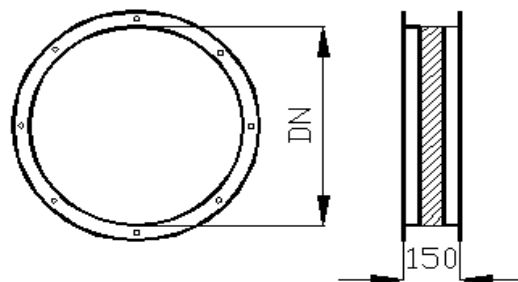

TLUMÍČÍ VLOŽKA KRUHOVÁ

Popis

- vyrobena standardně z ocelového pozinkovaného plechu a vložky Polyester/PVC do teploty +80°C včetně přírub

Označení

TVK - DN

DN (mm)	cena (Kč)
100	201
125	232
150	247
160	271
180	288
200	300
225	321
250	400
280	434
315	472
355	505
400	621
450	662
500	849
560	1045
600	1152
630	1167
710	1335
800	1608